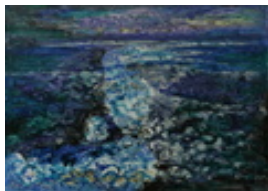

Neubauer, Klaus  
**Sternenhaufen Rosettennebel**

2022

Gemälde, Malerei

Acryl, Acrylfarbe

Acrylmalerei

70 x 50 cm (Blattmaß)

Werkverzeichnisnummer: **2022 001**

Provenienz: Eigentümer: im Besitz Künstler:in