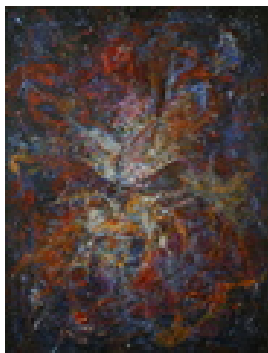

Permalink: <https://www.werkdatenbank.de/documents/obj/wdb_99010792>
Bildrechte: © VG Bild-Kunst
Inhaber:in der Rechte an der Abbildung:
Schleich, Daniela , RV-FZ-PA

Neubauer, Klaus
Sternbild Schiffskiel, Eta-Carinae-Nebel

2021

Gemälde, Malerei
Acryl, Acrylfarbe
Acrylmalerei

65 x 50 cm (Blattmaß)

Werkverzeichnisnummer: **2021 005**

Provenienz: Eigentümer: im Besitz Künstler:in