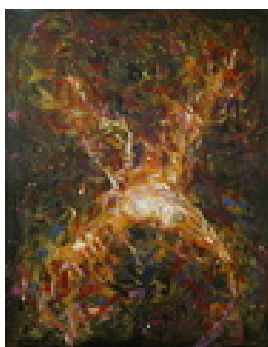

Neubauer, Klaus  
**Sternbild Schiffskiel, Eta-Carinae-Nebel**

2021

Gemälde, Malerei  
Acryl, Acrylfarbe  
Acrylmalerei

65 x 50 cm (Blattmaß)

Werkverzeichnisnummer: **2021 005**

Provenienz: Eigentümer: im Besitz Künstler:in