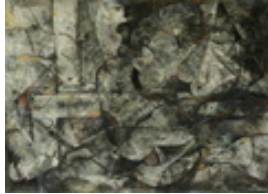

Neubauer, Klaus  
**Versagen**

1995

Gemälde, Malerei

Kohle, Pastellkreide, Dispersionsfarbe

Mischtechnik

73 x 102 cm (Blattmaß)

Werkverzeichnisnummer: **1995 001**

Provenienz: Eigentümer: im Besitz Künstler:in