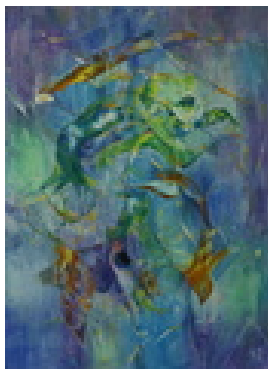

Provenienz: Eigentümer: im Besitz Künstler:in

Permalink: [https://www.werkdatenbank.de/documents/obj/wdb\\_99010814](https://www.werkdatenbank.de/documents/obj/wdb_99010814)  
Bildrechte: © VG Bild-Kunst  
Inhaber:in der Rechte an der Abbildung:  
Schleich, Daniela, RV-FZ-PA

Neubauer, Klaus  
**Satan**

2016

Gemälde, Malerei  
Gouache, Öpastelle  
Mischtechnik

Gouache mit Kleister, mit feinen Ritzungen  
69,7 x 50 cm (Blattmaß)

Werkverzeichnisnummer: **2016 003**

Provenienz: Eigentümer: im Besitz Künstler:in

Permalink: [https://www.werkdatenbank.de/documents/obj/wdb\\_99010815](https://www.werkdatenbank.de/documents/obj/wdb_99010815)  
Bildrechte: © VG Bild-Kunst  
Inhaber:in der Rechte an der Abbildung:  
Schleich, Daniela, RV-FZ-PA