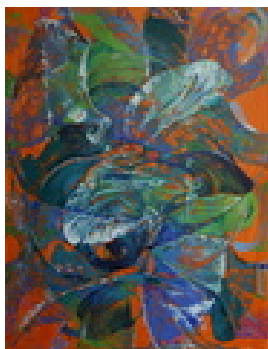

Permalink: <https://www.werkdatenbank.de/documents/obj/wdb_99010786>
Bildrechte: © VG Bild-Kunst
Inhaber:in der Rechte an der Abbildung:
Schleich, Daniela, RV-FZ-PA

Neubauer, Klaus
Schwingen

2021

Gemälde, Malerei
Acryl, Acrylfarbe
Acrylmalerei

63,3 x 48,7 cm (Blattmaß)

Werkverzeichnisnummer: **2021 002**

Provenienz: Eigentümer: im Besitz Künstler:in