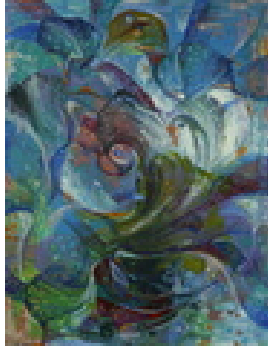

Neubauer, Klaus  
**Entwicklung**

2019

Gemälde, Malerei  
Acryl, Acrylfarbe  
Acrylmalerei

48,5 x 68 cm (Blattmaß)

Werkverzeichnisnummer: **2019 001**

Provenienz: Eigentümer: im Besitz Künstler:in

Permalink: [https://www.werkdatenbank.de/documents/obj/wdb\\_99010787](https://www.werkdatenbank.de/documents/obj/wdb_99010787)  
Bildrechte: © VG Bild-Kunst  
Inhaber:in der Rechte an der Abbildung:  
Schleich, Daniela, RV-FZ-PA