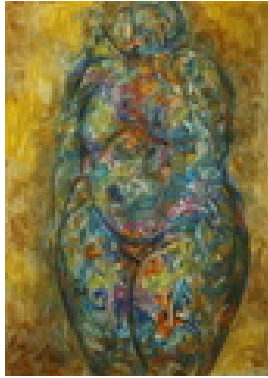

Provenienz: Eigentümer: im Besitz Künstler:in

Permalink: [https://www.werkdatenbank.de/documents/obj/wdb\\_99010807](https://www.werkdatenbank.de/documents/obj/wdb_99010807)  
Bildrechte: © VG Bild-Kunst  
Inhaber:in der Rechte an der Abbildung:  
Schleich, Daniela, RV-FZ-PA

Neubauer, Klaus  
**In kühler Umgebung**

2008

Gemälde, Malerei

Gouache, Ölpastelle

Mischtechnik

Gouache mit Kleister  
69,2 x 49,9 cm (Blattmaß)

Werkverzeichnisnummer: **2008 011**

Provenienz: Eigentümer: im Besitz Künstler:in

Permalink: [https://www.werkdatenbank.de/documents/obj/wdb\\_99010808](https://www.werkdatenbank.de/documents/obj/wdb_99010808)  
Bildrechte: © VG Bild-Kunst  
Inhaber:in der Rechte an der Abbildung:  
Schleich, Daniela, RV-FZ-PA